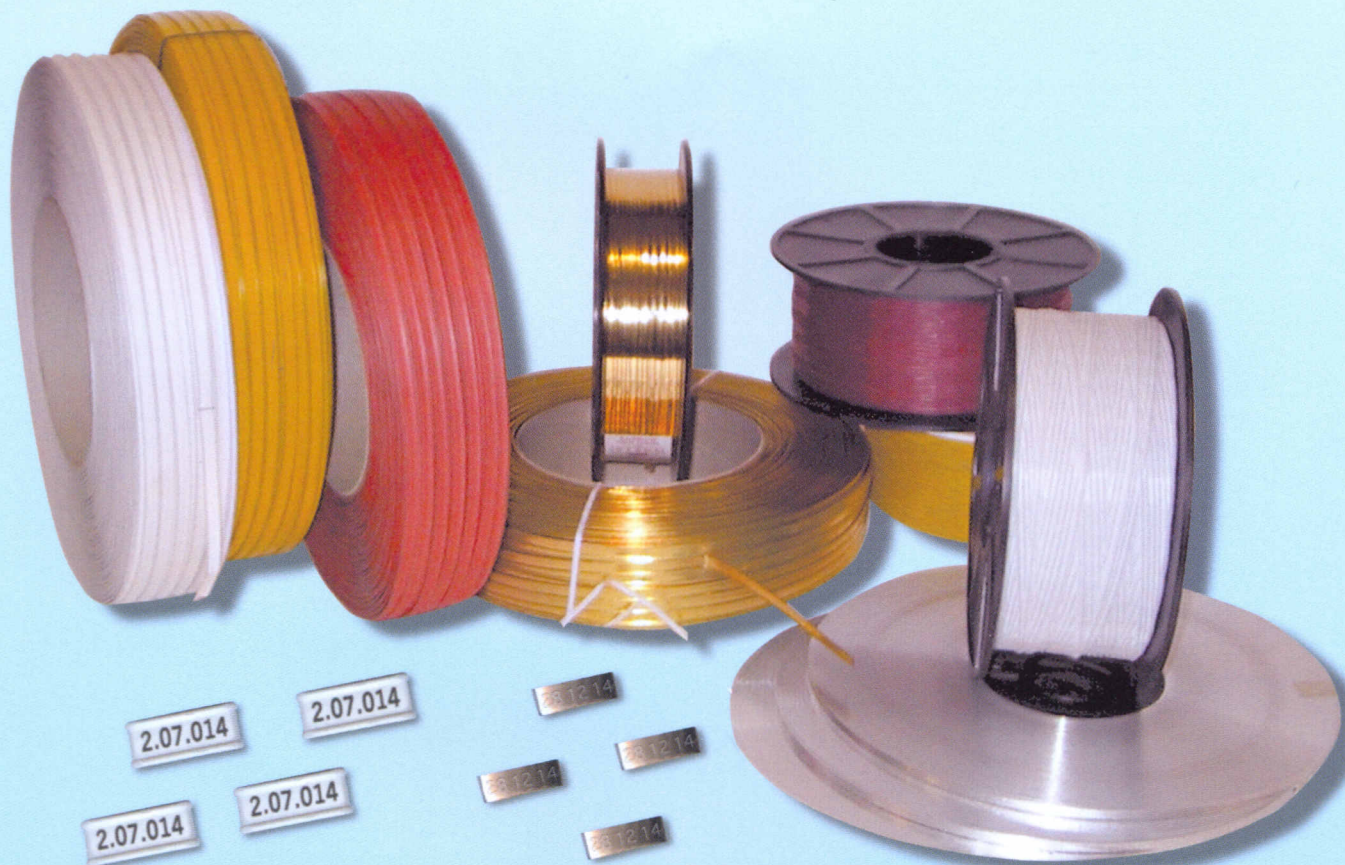

COMIZ PACKAGING s.r.l.

CLIPBAND

φ mm	Materiale Material	Lunghezza Length	Colori Colours	Cartone Box
0.60	plastica / plastic	600 mt (H 8 mm)	*	5 bobine / reels
0.70	plastica / plastic	500 mt (H 8 mm)	*	5 bobine / reels
0.80	plastica / plastic	500 mt (H 8 mm)	*	5 bobine / reels
0.60	carta / paper	600 mt (H 8 mm)	oro / gold	5 bobine / reels
0.50	alluminio / alumin.	100 mt (H 5 mm)	*	20 o 50 bobine / reels
0.50	alluminio / alumin.	100 mt (H 7 mm)	*	35 bobine / reels

* = Colori disponibili: bianco, rosso, verde, marrone, giallo, nero, blu, arancio, oro.
= Available colours: white, red, green, brown, yellow, black, blue, orange, golden.

TWISTBAND

φ mm	Materiale Material	Lunghezza Length	Colori Colours	Cartone Box
0.53	plastica / plastic	600 mt	*	5 bobine / reels
0.58	plastica / plastic	600 mt	*	5 bobine / reels
0.40	plastica / plastic	1000 mt	oro / gold	12 bobine / reels

* = Colori disponibili: bianco, rosso, verde, marrone, giallo, nero, blu, arancio, oro.
= Available colours: white, red, green, brown, yellow, black, blue, orange, golden.